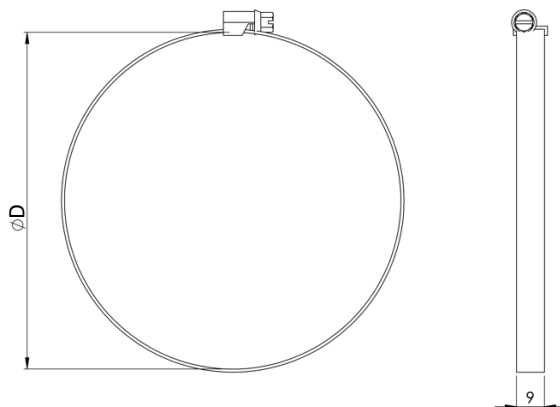

BEST
FOR
YOU

EUROPLAST

elpo krīvi - veido dzīvi

Savilce metāla QIP

Apraksts

Izgatavots no 9 mm nerūsējošā tērauda sloksnēm ar profilētām malām, kas novērš gaisa vadu bojājumus. Piemērots elastīgo gaisa vadu stiprināšanai un citam pielietojumam

Tehniskie dati

Konstrukcija Nerūsējošā tērauda
Montāža Iekštelpām un ārtelpām

Izmēri

Veids	$\varnothing D$ [mm]
QIP110	50-100
QIP135	50-125
QIP165	50-150
QIP215	50-200
QIP270	50-250
QIP325	50-315